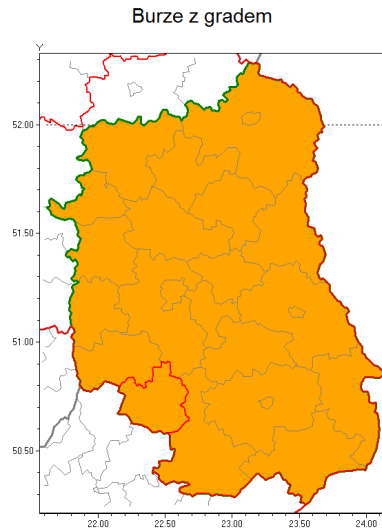

Zasięg ostrzeżenia w województwie

Ostrzeżenie meteorologiczne Nr 54

Nazwa biura	IMGW-PIB Centralne Biuro Prognoz Meteorologicznych w Warszawie
Zjawisko/stopień zagrożenia	Burze z gradem/ 2
Obszar	województwo lubelskie powiat janowski
Ważność	od godz. 14:00 dnia 12.08.2019 do godz. 06:00 dnia 13.08.2019
Przebieg	Prognozuje się wystąpienie burz z opadami deszczu do 30 mm, lokalnie do 50 mm, oraz porywami wiatru do 100 km/h. Miejscami grad.
Prawdopodobieństwo wystąpienia zjawiska(%)	80%
Uwagi	W nocy prognozowane są także intensywne opady deszczu.
Dyrektor synoptyk IMGW-PIB	Kamil Walczak
Godzina i data wydania	godz. 08:27 dnia 12.08.2019
SMS	IMGW-PIB OSTRZEŻENIE: BURZE Z GRADEM/2 lubelskie/janowski od 14:00/12.08 do 06:00/13.08.2019 deszcz 50 mm, porywy 100 km/h.